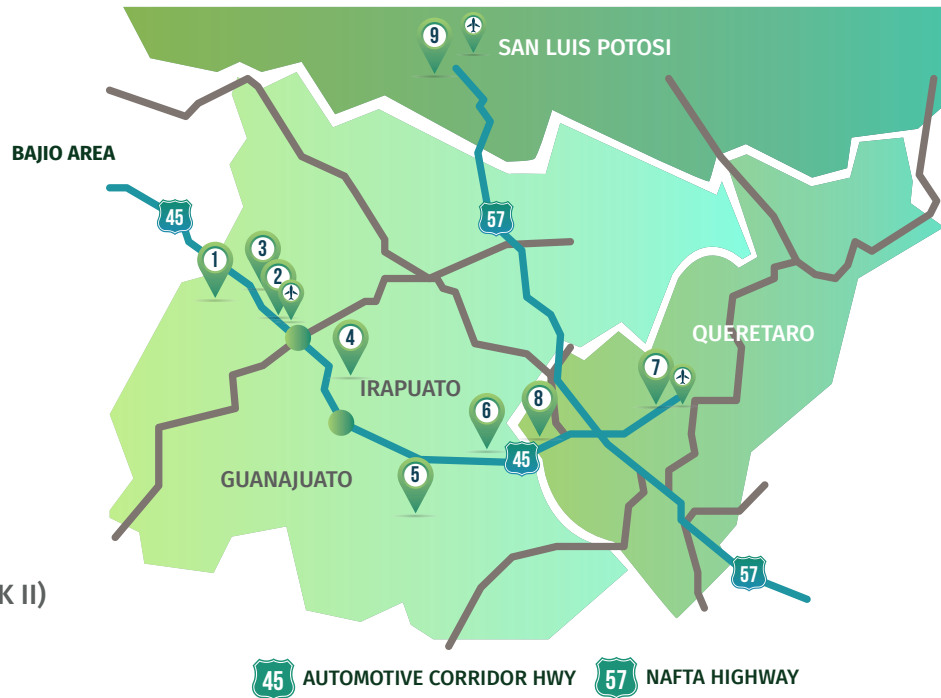

BAJIO AREA

VYNMSA PARKS

1. VYNMSA LEON INDUSTRIAL PARK
2. VYNMSA GUANAJUATO PUERTO INTERIOR I
3. VYNMSA GUANAJUATO PUERTO INTERIOR II
4. VYNMSA GUANAJUATO INDUSTRIAL PARK
5. VYNMSA CELAYA INDUSTRIAL PARK
6. VYNMSA APASEO INDUSTRIAL PARK
7. VYNMSA QUERETARO INDUSTRIAL PARK
8. PARQUE INDUSTRIAL QUERETARO PHASE 4
9. VYNMSA SAN LUIS INDUSTRIAL PARK (LOGISTIK II)