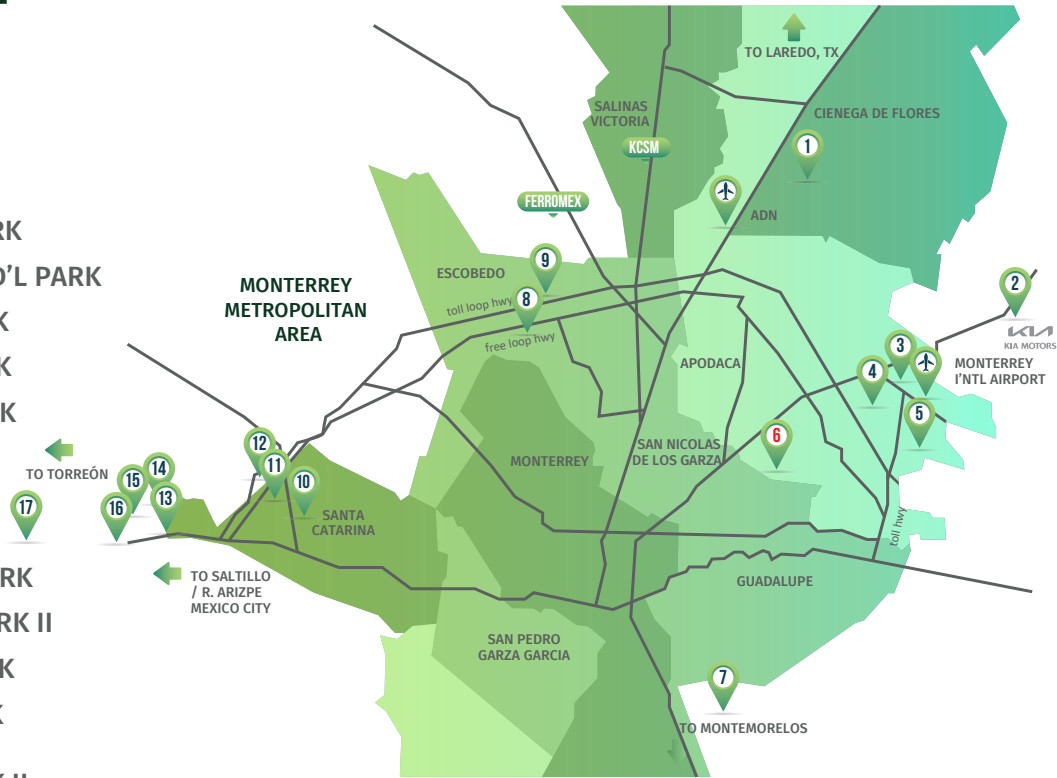

### ADVANTAGES:

**Airport at less than 15 min drive** Highways to: Airport, Monterrey, Saltillo – Monclova, Reynosa – McAllen, Laredo TX & Mexico City.

## VYNMSA MIGUEL ALEMÁN INDUSTRIAL PARK

# NORTHEAST

## VYNMSA PARKS

- ▶ 1. VYNMSA NORTH INDUSTRIAL PARK
- ▶ 2. AIRPORT TECHNOLOGY PARK
- ▶ 3. OMA VYNMSA AERO INDUSTRIAL PARK
- ▶ 4. VYNMSA AEROPUERTO APODACA IND'L PARK
- ▶ 5. VYNMSA APODACA INDUSTRIAL PARK
- ▶ 6. VYNMSA MIGUEL ALEMAN IND'L PARK
- ▶ 7. VYNMSA MONTEMORELOS IND'L PARK  
(APPROX. 45 MIN DRIVE FROM MONTERREY TO VMIP)
- ▶ 8. VYNMSA ESCOBEDO PARK
- ▶ 9. VYNMSA ESCOBEDO PARK II
- ▶ 10. VYNMSA SANTA CATARINA IND'L PARK
- ▶ 11. VYNMSA SANTA CATARINA IND'L PARK II
- ▶ 12. VYNMSA METROPOLITAN IND'L PARK
- ▶ 13. VYNMSA RAMOS ARIZPE IND'L PARK  
(APPROX. 40 MIN DRIVE FROM MTY TO RAMOS ARIZPE)
- ▶ 14. VYNMSA RAMOS ARIZPE IND'L PARK II
- ▶ 15. VYNMSA RAMOS ARIZPE IND'L PARK III
- ▶ 16. VYNMSA RAMOS ARIZPE IND'L PARK IV
- ▶ 17. VYNMSA TORREÓN INDUSTRIAL PARK  
(APPROX. 2.50 HR DRIVE FROM RAMOS ARIZPE TO TORREÓN)