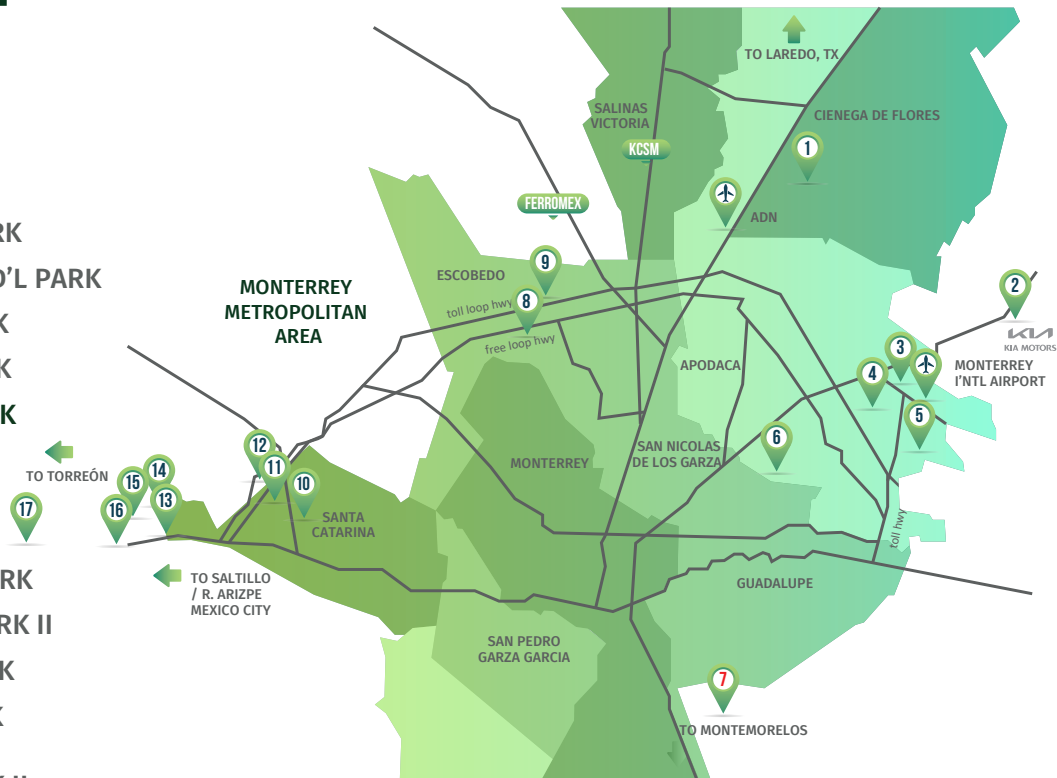

110 km = 68 miles

Laredo, Texas

316 km = 196 miles

Monterrey Downtown

86 km = 53 miles

Saltillo | Ramos Arizpe

155 km = 96 miles

McAllen TX | Reynosa City

Gas (Factibility)

CCTV 24/7

GENERAL LAYOUT

VYNMSA MONTEMORELOS INDUSTRIAL PARK

NORTHEAST

VYNMSA PARKS

- ▶ 1. VYNMSA NORTH INDUSTRIAL PARK
- ▶ 2. AIRPORT TECHNOLOGY PARK
- ▶ 3. OMA VYNMSA AERO INDUSTRIAL PARK
- ▶ 4. VYNMSA AEROPUERTO APODACA IND'L PARK
- ▶ 5. VYNMSA APODACA INDUSTRIAL PARK
- ▶ 6. VYNMSA MIGUEL ALEMAN IND'L PARK
- ▶ 7. VYNMSA MONTEMORELOS IND'L PARK
(APPROX. 45 MIN DRIVE FROM MONTERREY TO VMIP)
- ▶ 8. VYNMSA ESCOBEDO PARK
- ▶ 9. VYNMSA ESCOBEDO PARK II
- ▶ 10. VYNMSA SANTA CATARINA IND'L PARK
- ▶ 11. VYNMSA SANTA CATARINA IND'L PARK II
- ▶ 12. VYNMSA METROPOLITAN IND'L PARK
- ▶ 13. VYNMSA RAMOS ARIZPE IND'L PARK
(APPROX. 40 MIN DRIVE FROM MTY TO RAMOS ARIZPE)
- ▶ 14. VYNMSA RAMOS ARIZPE IND'L PARK II
- ▶ 15. VYNMSA RAMOS ARIZPE IND'L PARK III
- ▶ 16. VYNMSA RAMOS ARIZPE IND'L PARK IV
- ▶ 17. VYNMSA TORREÓN INDUSTRIAL PARK
(APPROX. 2.50 HR DRIVE FROM RAMOS ARIZPE TO TORREÓN)

BAJIO AREA

VYNMSA PARKS

- ▶ 1. VYNMSA LEON INDUSTRIAL PARK
- ▶ 2. VYNMSA GUANAJUATO PUERTO INTERIOR I
- ▶ 3. VYNMSA GUANAJUATO PUERTO INTERIOR II
- ▶ 4. VYNMSA GUANAJUATO INDUSTRIAL PARK
- ▶ 5. VYNMSA CELAYA INDUSTRIAL PARK
- ▶ 6. VYNMSA APASEO INDUSTRIAL PARK
- ▶ 7. VYNMSA QUERETARO INDUSTRIAL PARK
- ▶ 8. PARQUE INDUSTRIAL QUERETARO PHASE 4
- ▶ 9. VYNMSA SAN LUIS INDUSTRIAL PARK (LOGISTIK II)

45 AUTOMOTIVE CORRIDOR HWY 57 NAFTA HIGHWAY