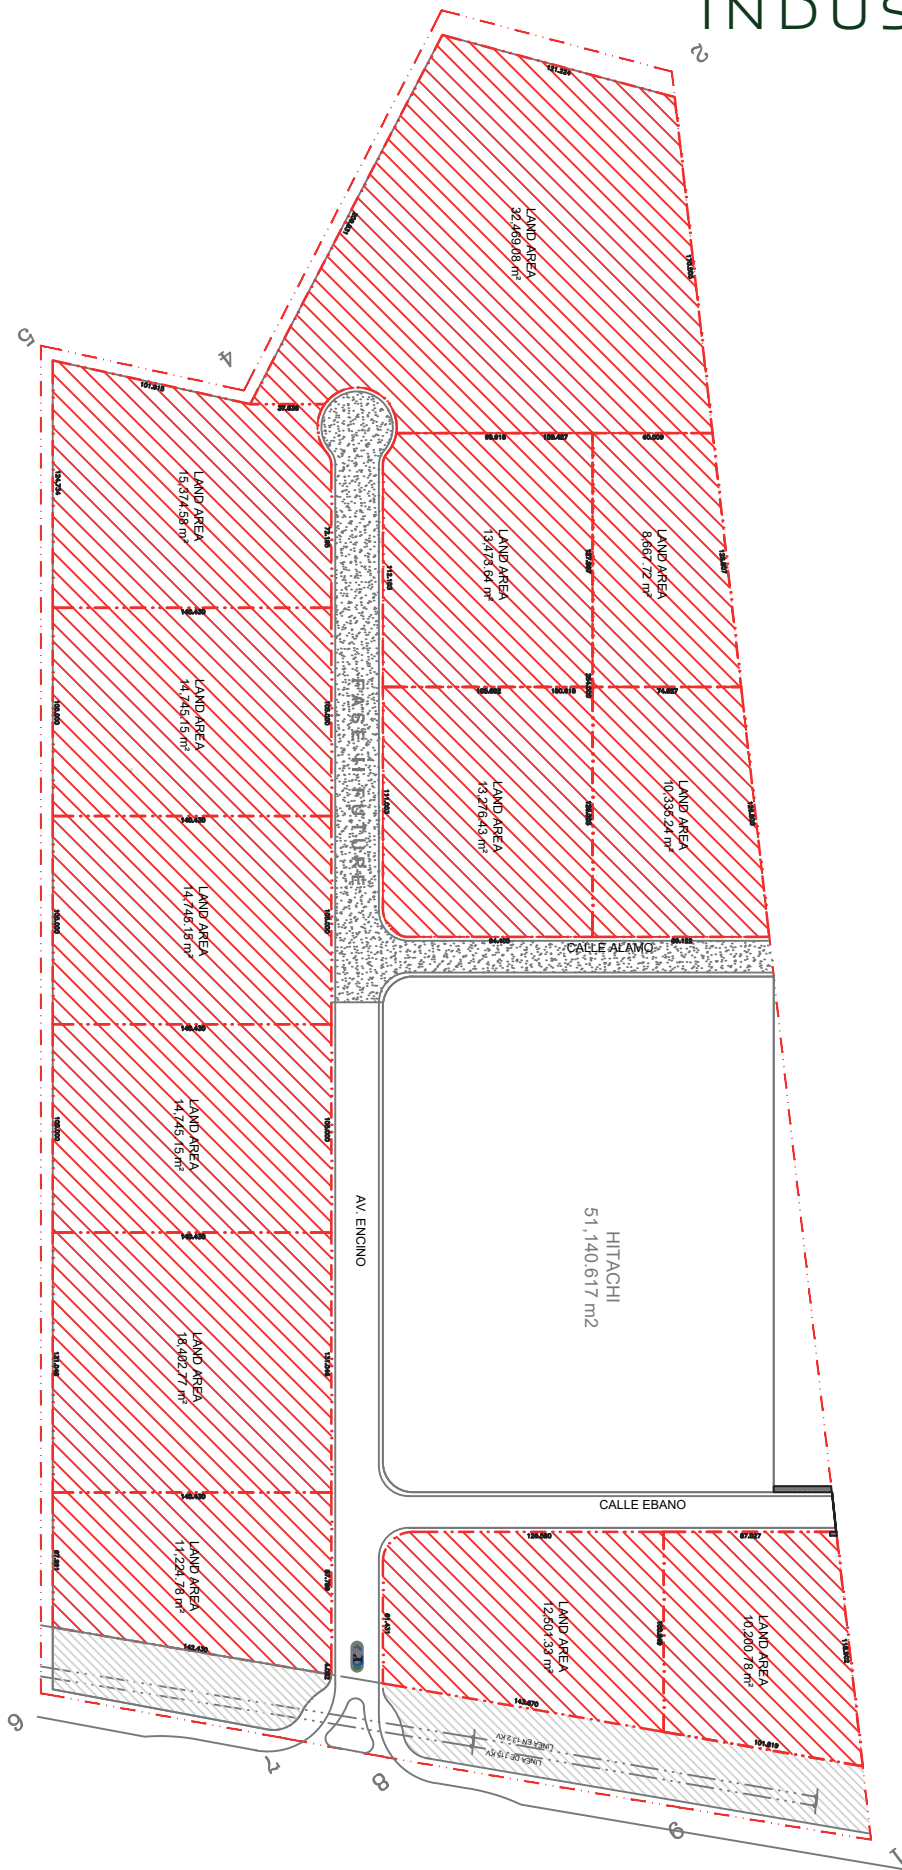

228 km = 142 miles

Mexico City

864 km = 537 miles

PARK INFRASTRUCTURE:

Water (ADM)

Sewer (ADM)

Voice & Data (TELMEX)

Energy

Gas (Factibility)

CCTV 24/7

GENERAL LAYOUT

VYNMSA MONTEMORELOS INDUSTRIAL PARK

NORTHEAST

VYNMSA PARKS

- ▶ 1. VYNMSA NORTH INDUSTRIAL PARK
- ▶ 2. AIRPORT TECHNOLOGY PARK
- ▶ 3. OMA VYNMSA AERO INDUSTRIAL PARK
- ▶ 4. VYNMSA AEROPUERTO APODACA IND'L PARK
- ▶ 5. VYNMSA APODACA INDUSTRIAL PARK
- ▶ 6. VYNMSA MIGUEL ALEMAN IND'L PARK
- ▶ 7. VYNMSA MONTEMORELOS IND'L PARK
(APPROX. 45 MIN DRIVE FROM MONTERREY TO VMIP)
- ▶ 8. VYNMSA ESCOBEDO PARK
- ▶ 9. VYNMSA ESCOBEDO PARK II
- ▶ 10. VYNMSA SANTA CATARINA IND'L PARK
- ▶ 11. VYNMSA SANTA CATARINA IND'L PARK II
- ▶ 12. VYNMSA METROPOLITAN IND'L PARK
- ▶ 13. VYNMSA RAMOS ARIZPE IND'L PARK
(APPROX. 40 MIN DRIVE FROM MTY TO RAMOS ARIZPE)
- ▶ 14. VYNMSA RAMOS ARIZPE IND'L PARK II
- ▶ 15. VYNMSA RAMOS ARIZPE IND'L PARK III
- ▶ 16. VYNMSA RAMOS ARIZPE IND'L PARK IV
- ▶ 17. VYNMSA TORREÓN INDUSTRIAL PARK
(APPROX. 2.50 HR DRIVE FROM RAMOS ARIZPE TO TORREÓN)